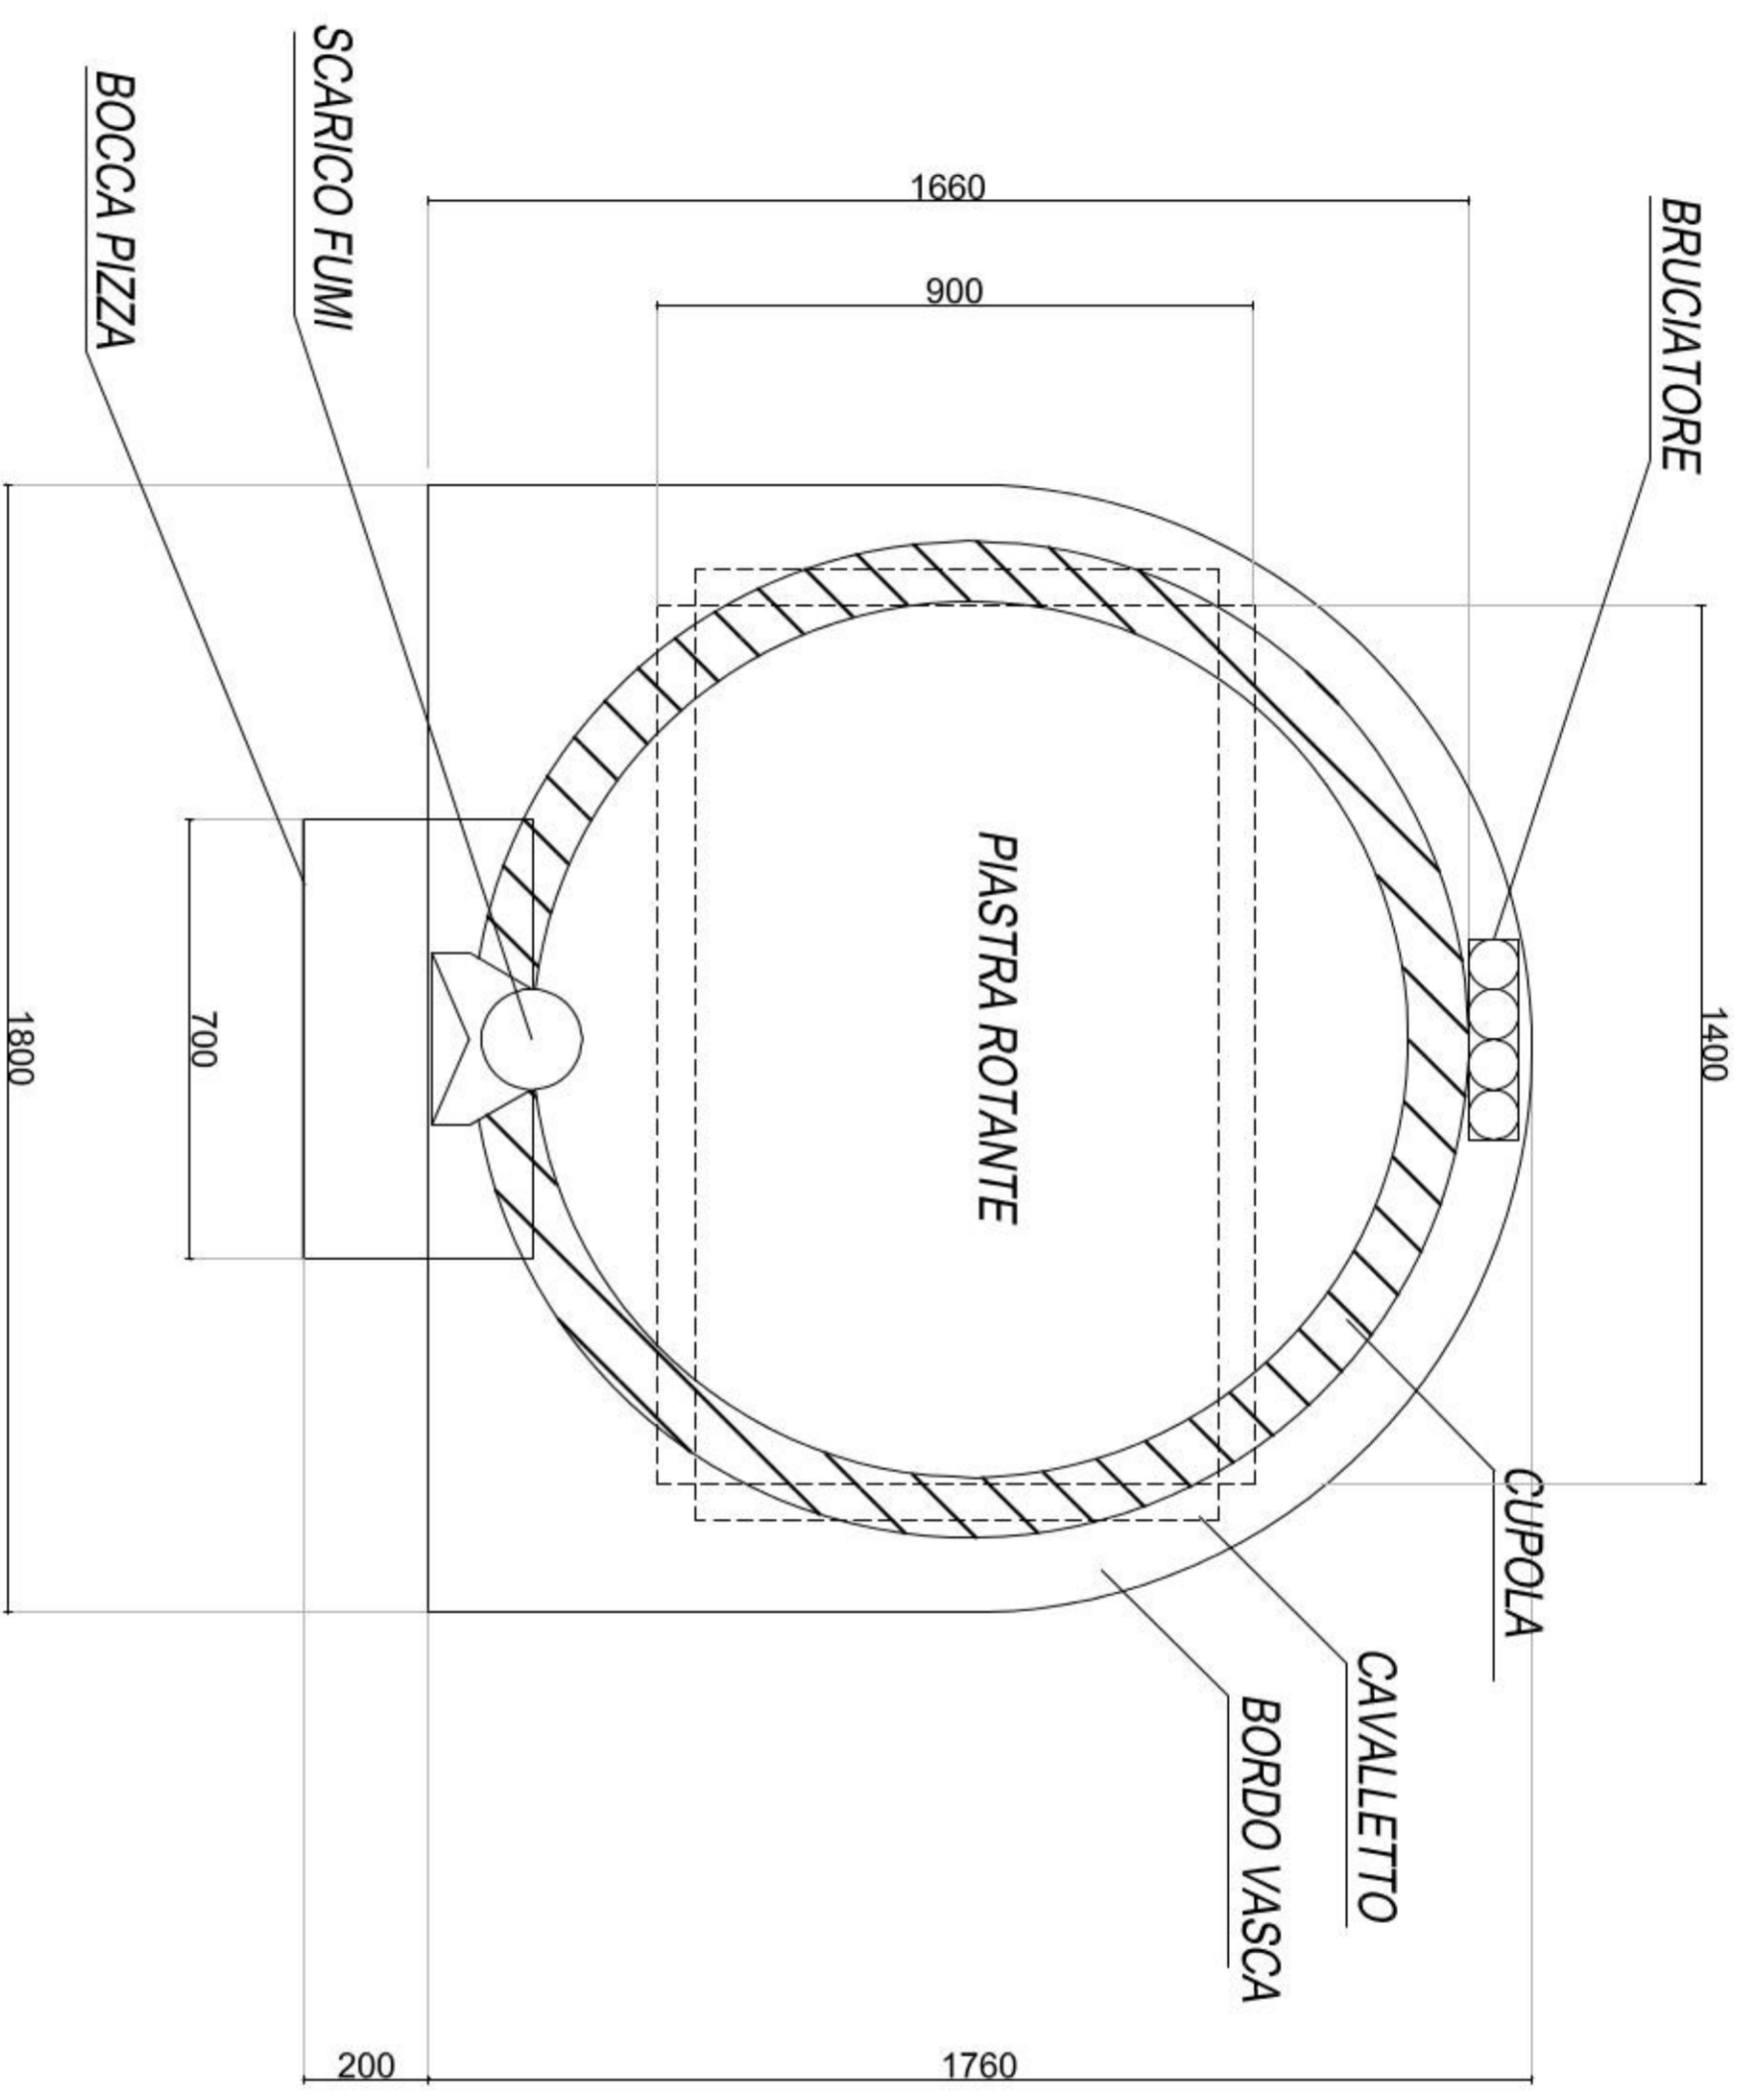

PIANTA FORNO 140 ROTOGAS

SCALA 1:20

VISTA FRONTALE FORNO 140 ROTOGAS

SCALA 1:20

VISTA LATERALE FORNO 140 ROTOGAS

SCALA 1:20