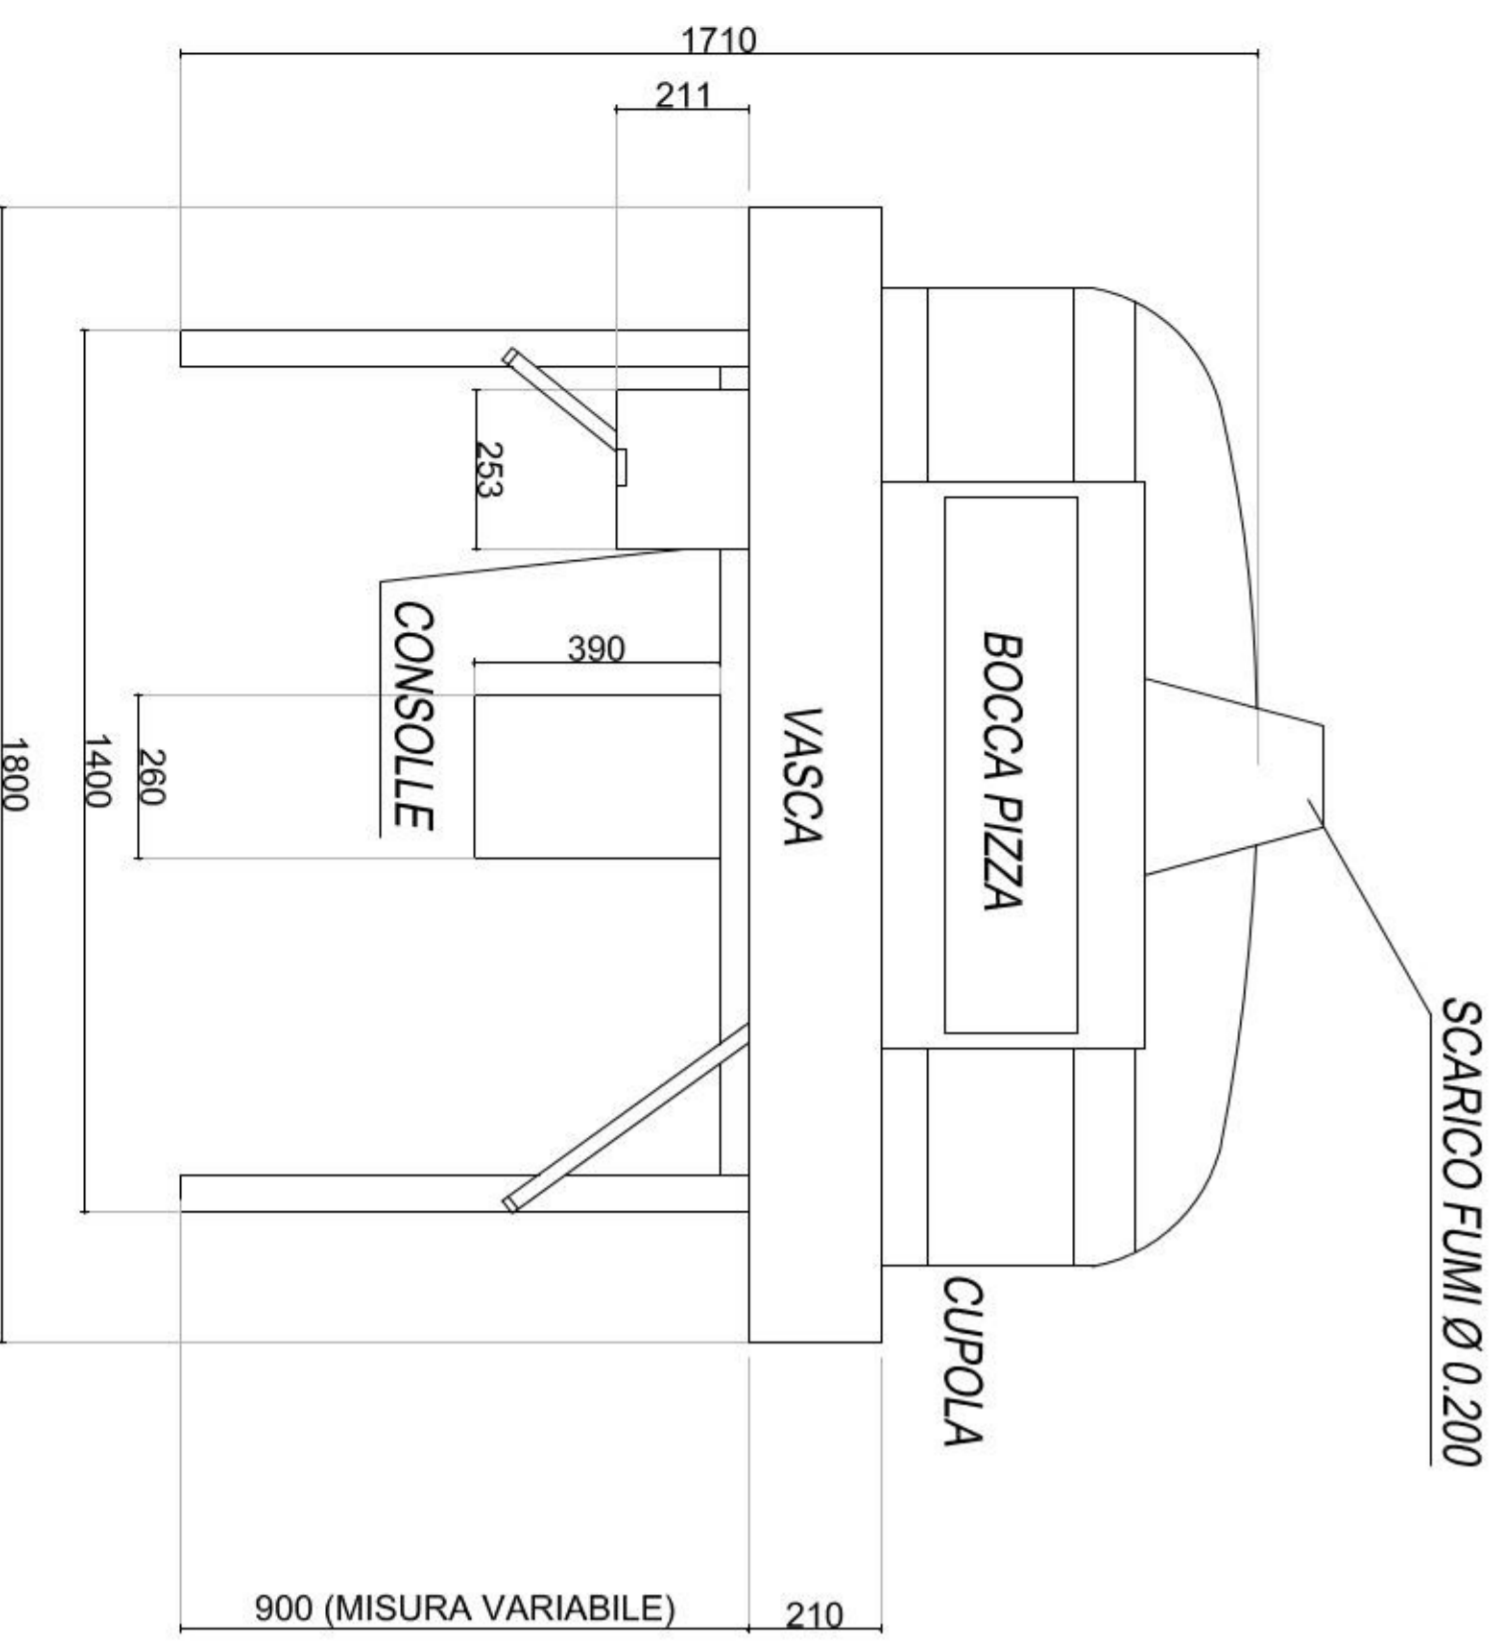

PIANTA FORNO 140 ROTOGAS

SCALA 1:20

VISTA FRONTALE FORNO 140 ROTOGAS

SCALA 1:20

VISTA LATERALE FORNO 140 ROTOGAS

SCALA 1:20