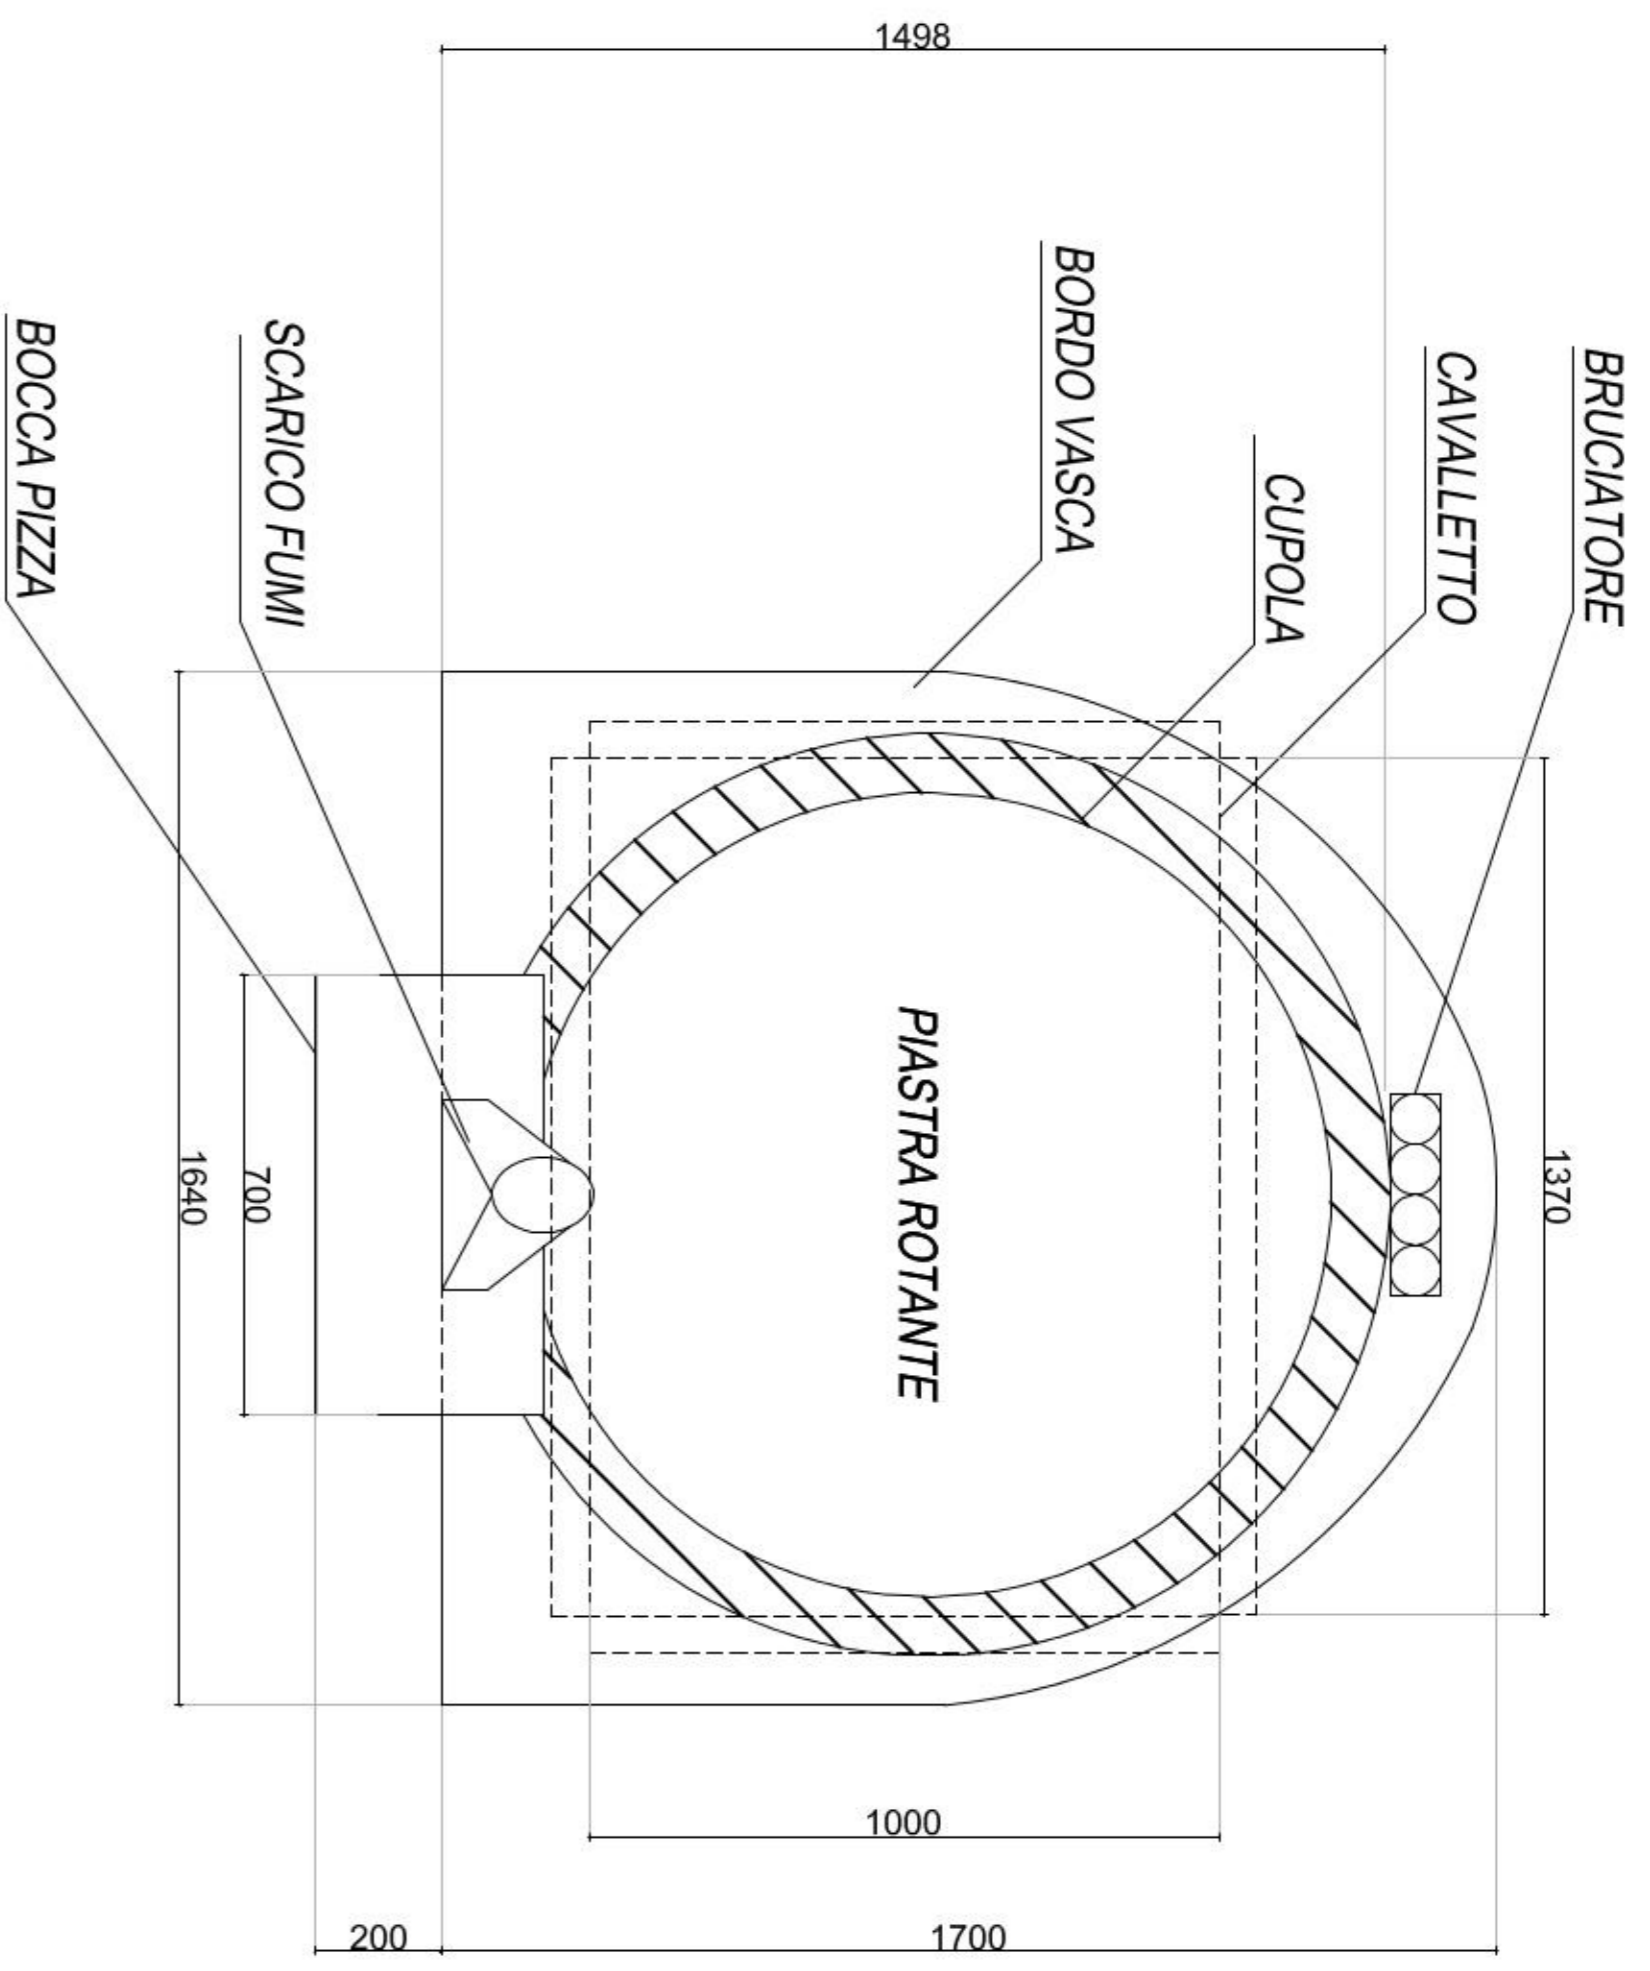

PIANTA FORNO 125 ROTOGAS

SCALA 1:20

VISTA FRONTALE FORNO 125 ROTOGAS

SCALA 1:20

VISTA LATERALE FORNO 125 ROTOGAS

SCALA 1:20