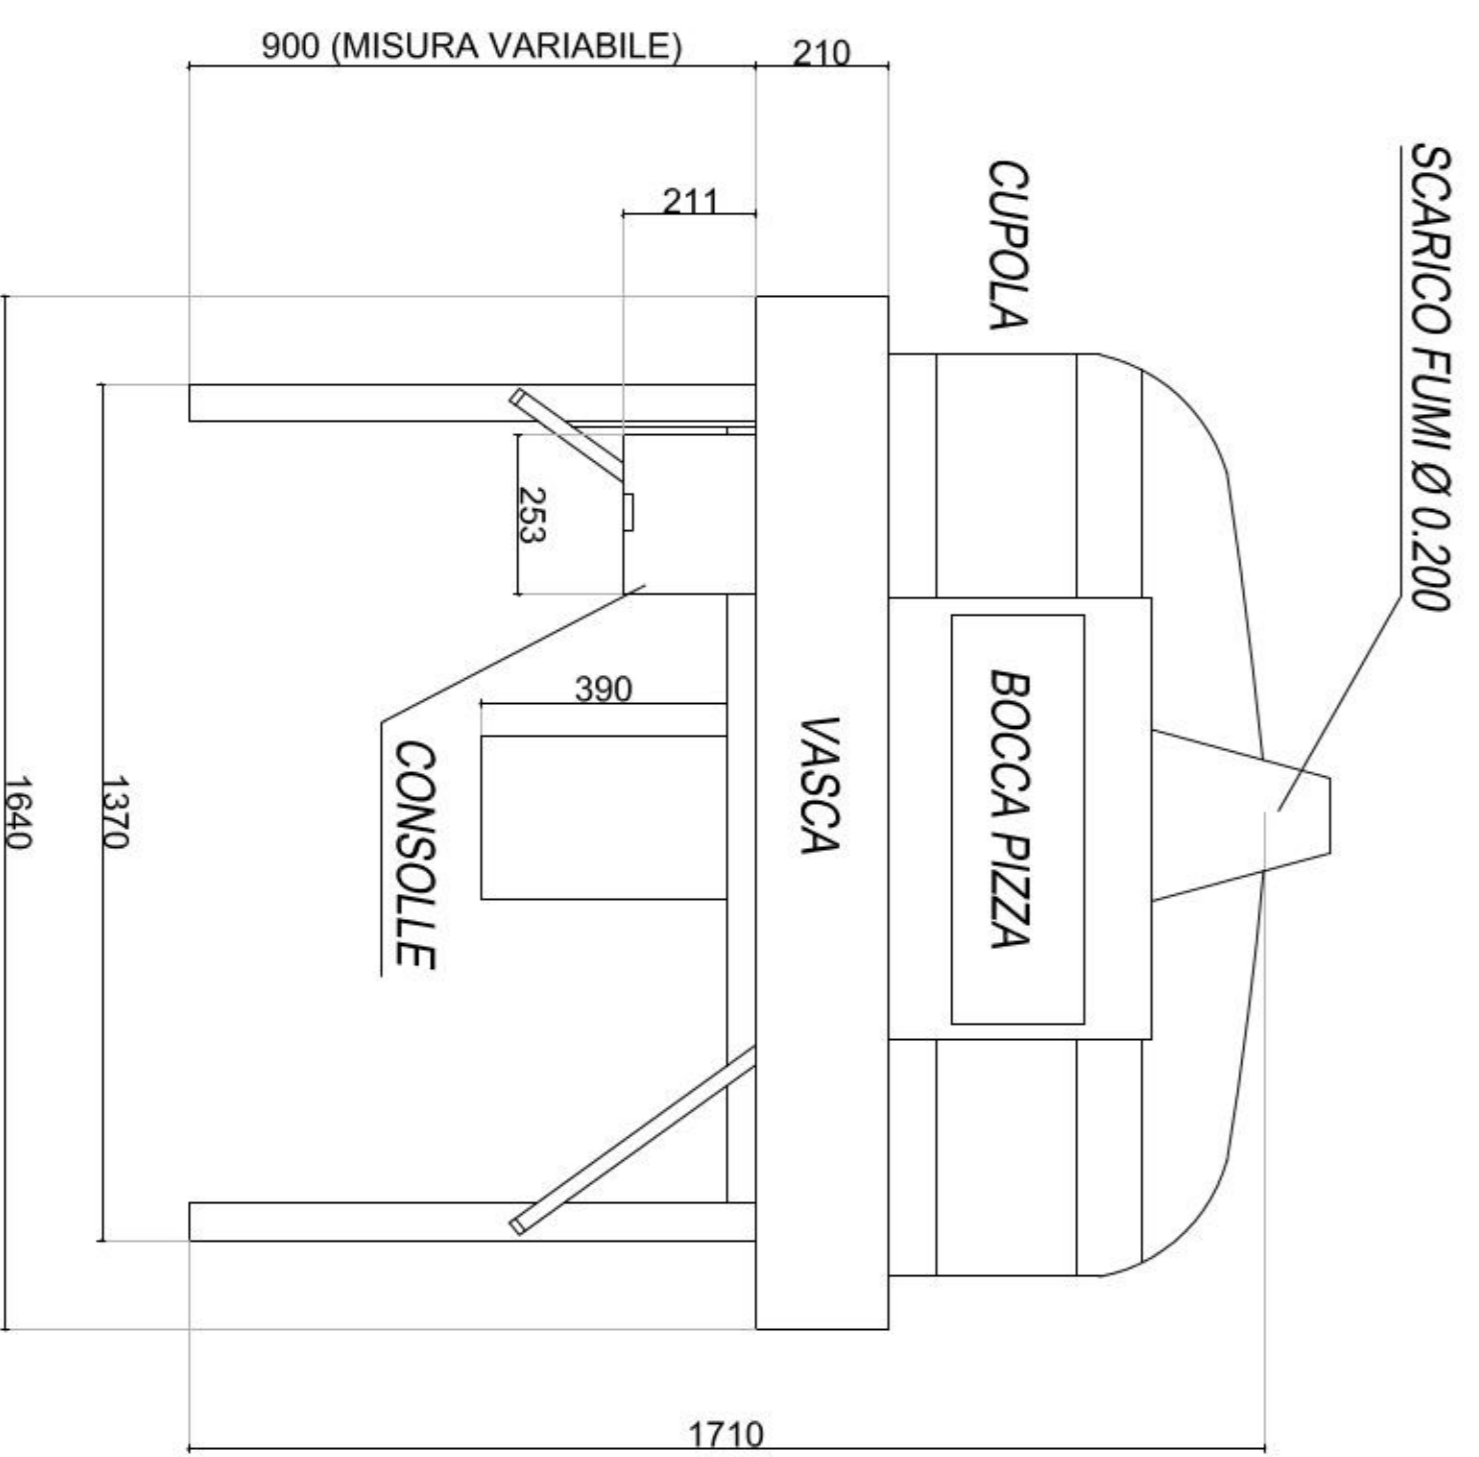

PIANTA FORNO 125 ROTOGAS

SCALA 1:20

VISTA FRONTALE FORNO 125 ROTOGAS

SCALA 1:20

VISTA LATERALE FORNO 125 ROTOGAS

SCALA 1:20