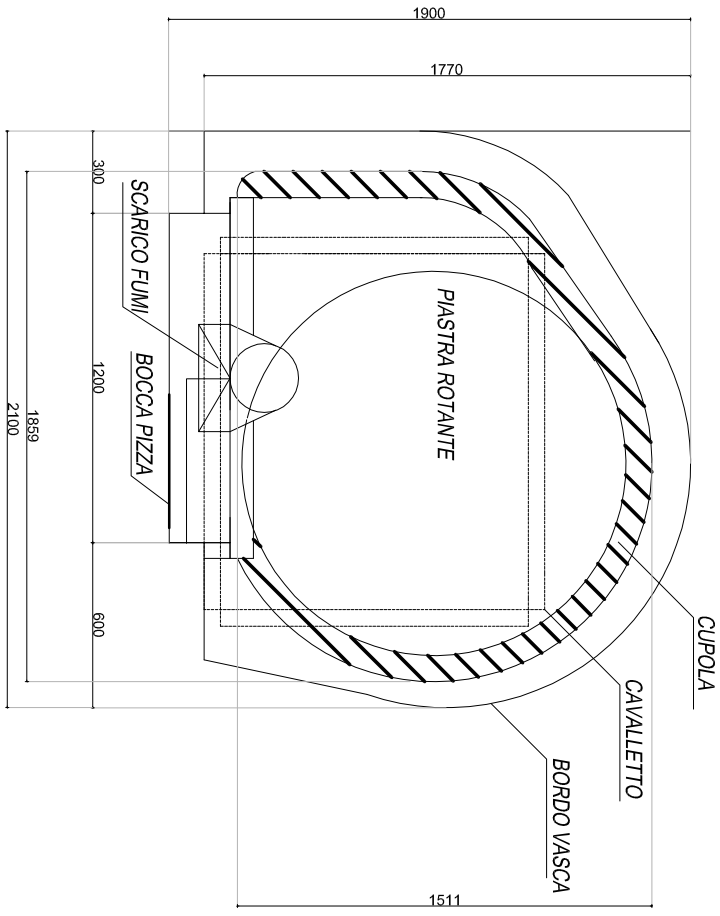

**PIANTA FORNO 140 SINISTRO**  
MISURE IN CENTIMETRI - SCALA 1:20

**PIANTA FORNO 140 DESTRO**  
MISURE IN CENTIMETRI - SCALA 1:20