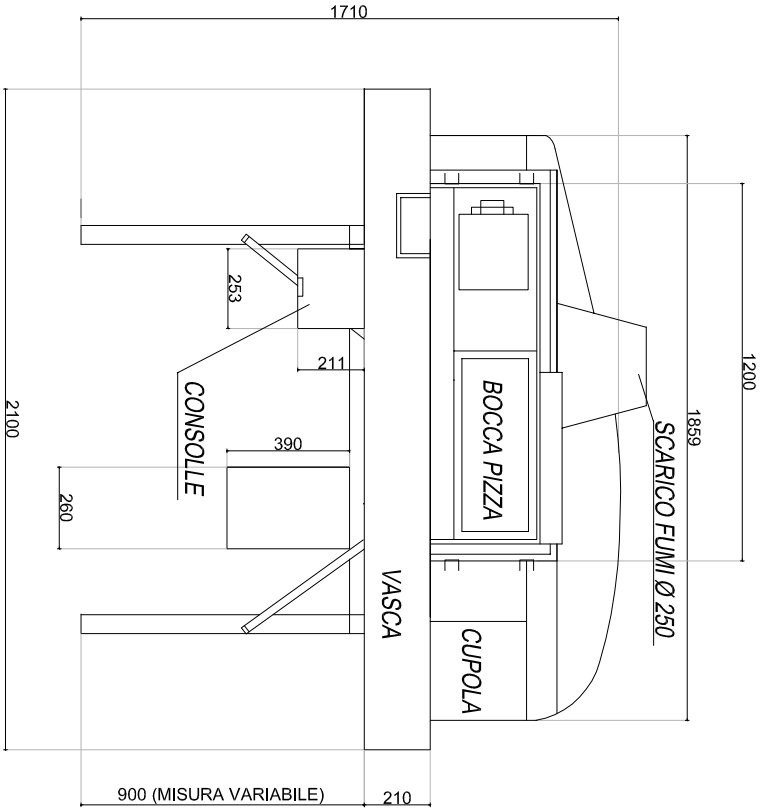

VISTA FRONTALE FORNO 140 SINISTRO

MISURE IN CENTIMETRI - SCALA 1:20

VISTA FRONTALE FORNO 140 DESTRO

MISURE IN CENTIMETRI - SCALA 1:20