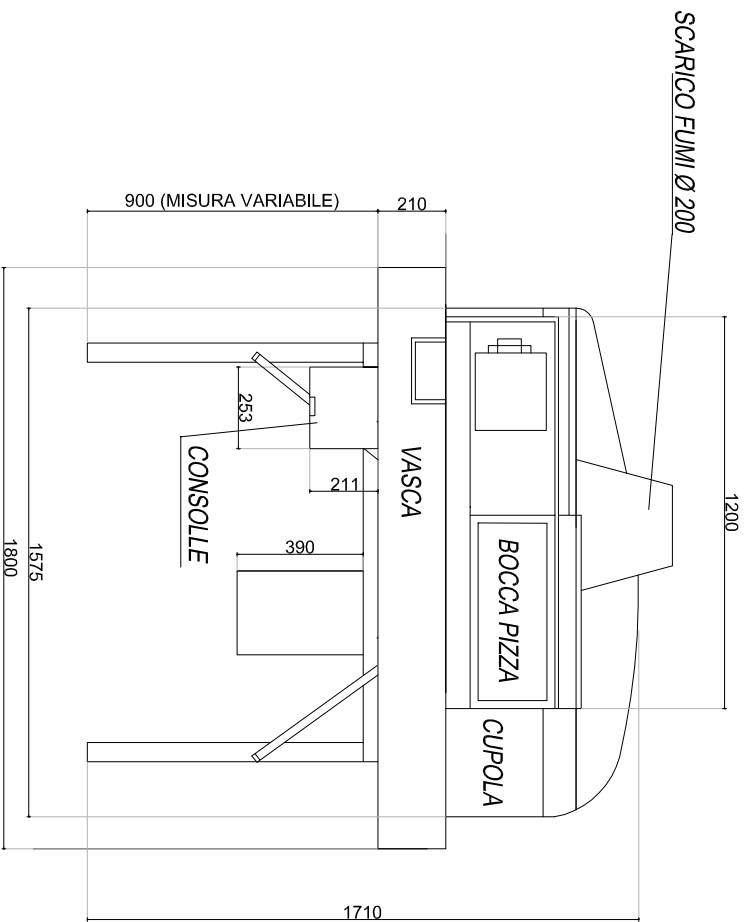

VISTA FRONTALE FORNO 105 SINISTRO

MISURE IN CENTIMETRI - SCALA 1:20

VISTA FRONTALE FORNO 105 DESTRO

MISURE IN CENTIMETRI - SCALA 1:20