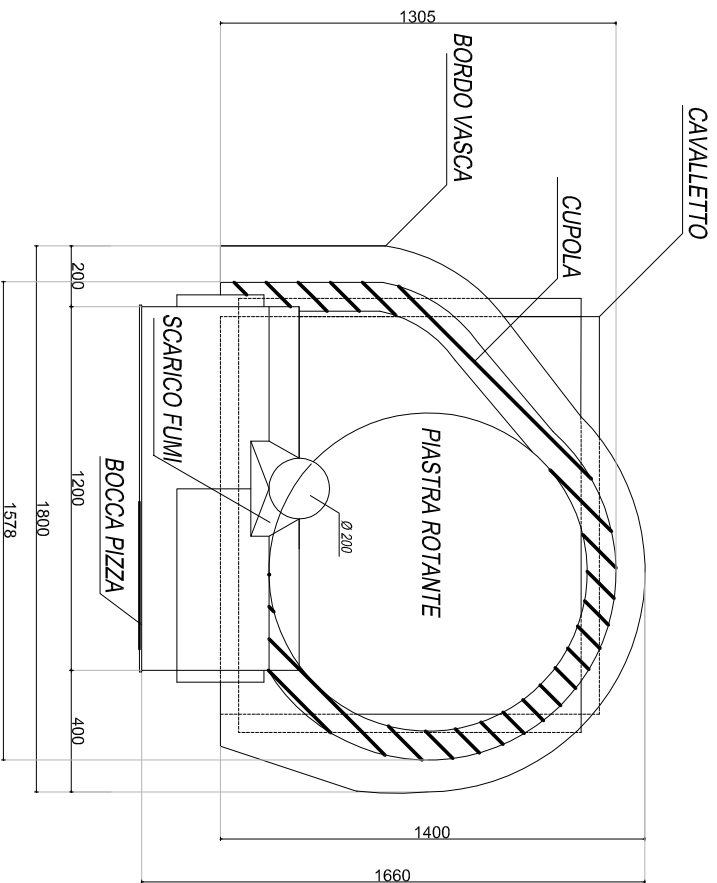

PIANTA FORNO 105 SINISTRO

MISURE IN CENTIMETRI - SCALA 1:20

PIANTA FORNO 105 DESTRO

MISURE IN CENTIMETRI - SCALA 1:20