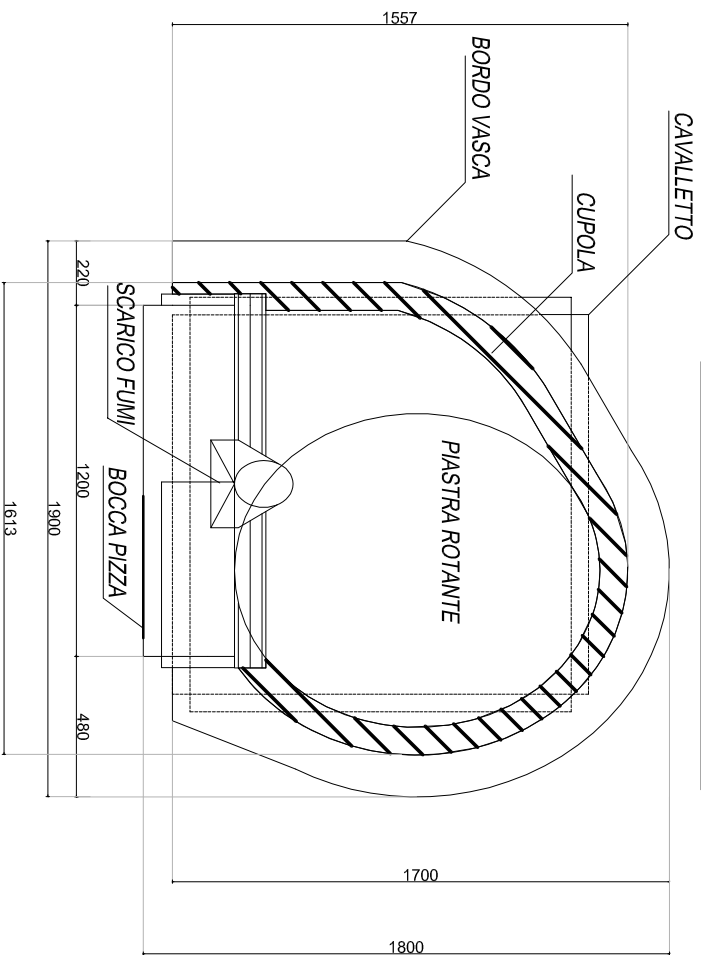

### PIANTA FORNO 125 SINISTRO

MISURE IN CENTIMETRI - SCALA 1:20

### PIANTA FORNO 125 DESTRO

MISURE IN CENTIMETRI - SCALA 1:20